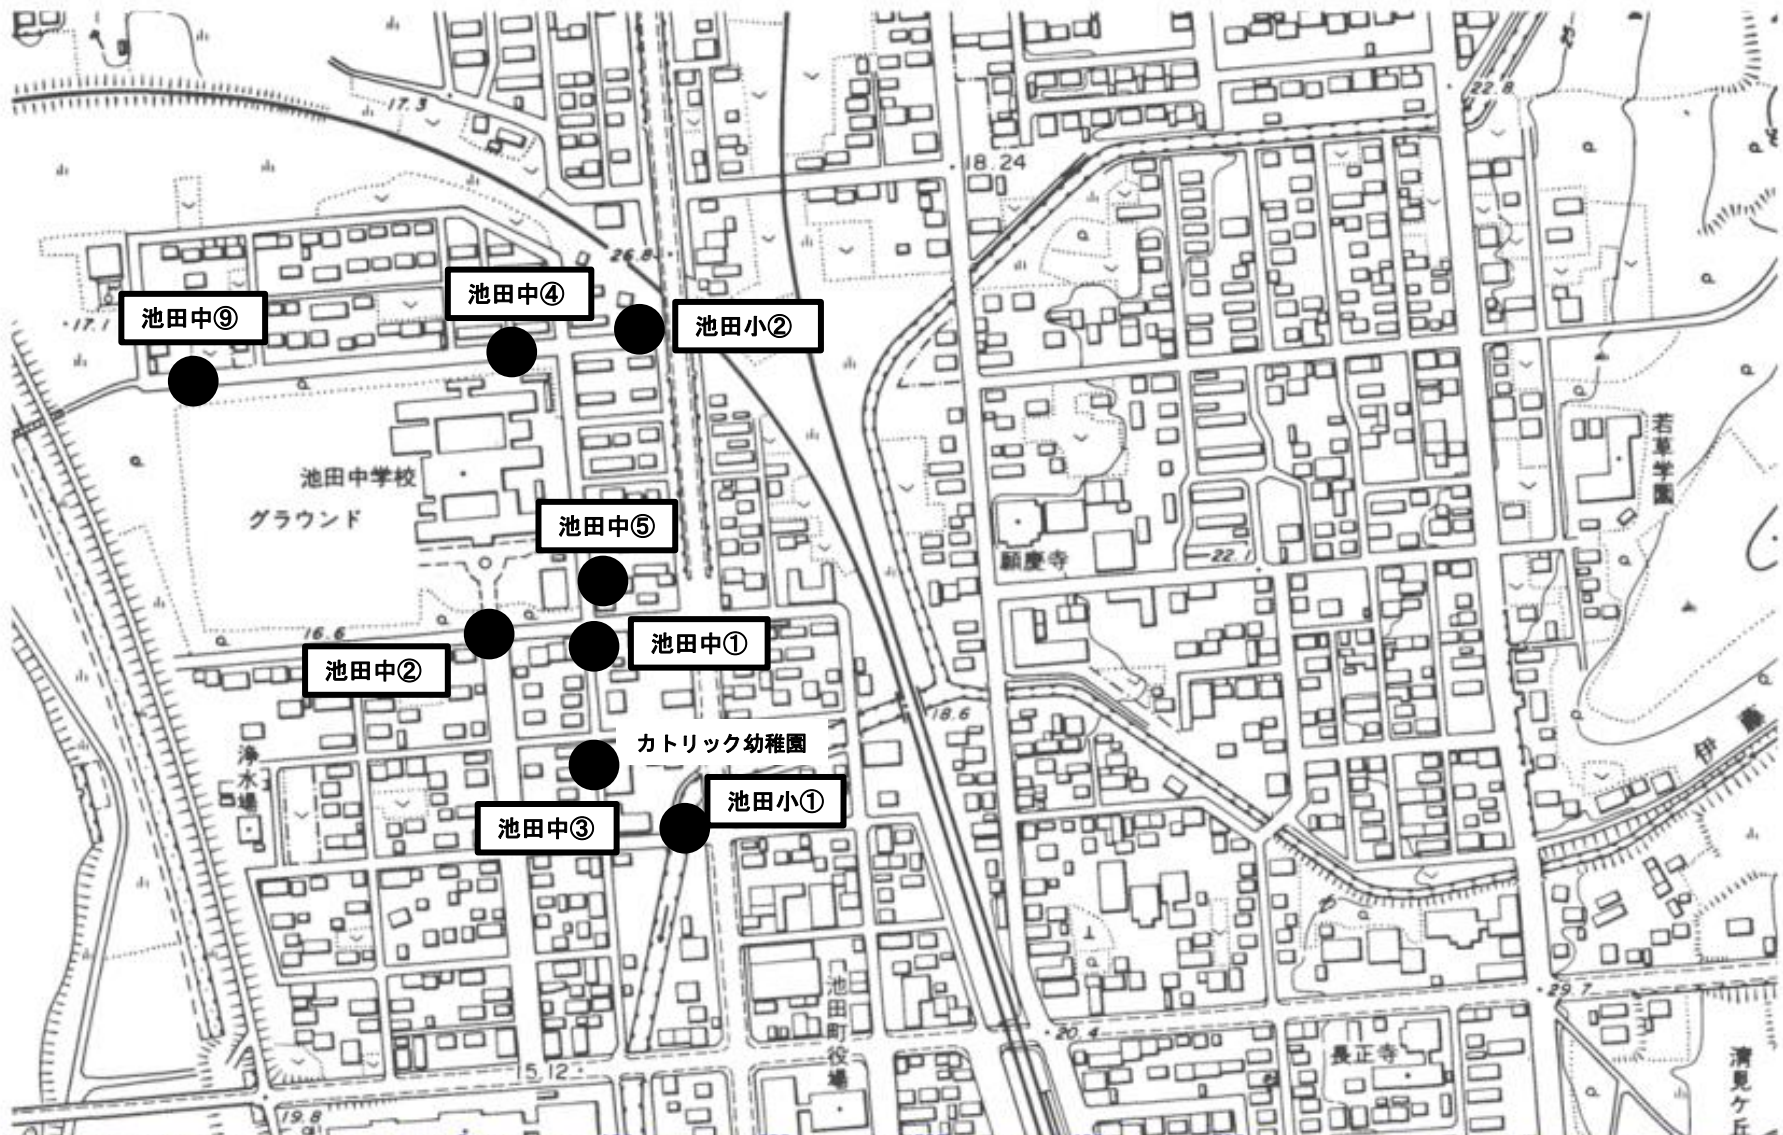

通学路の危険箇所地図

池田中⑧利別⇔高島

池田中⑥池田⇔高島

池田中⑥陸橋下⇔旭町

池田中⑥池田高⇔清見ヶ丘

池田中⑥利別⇔川合