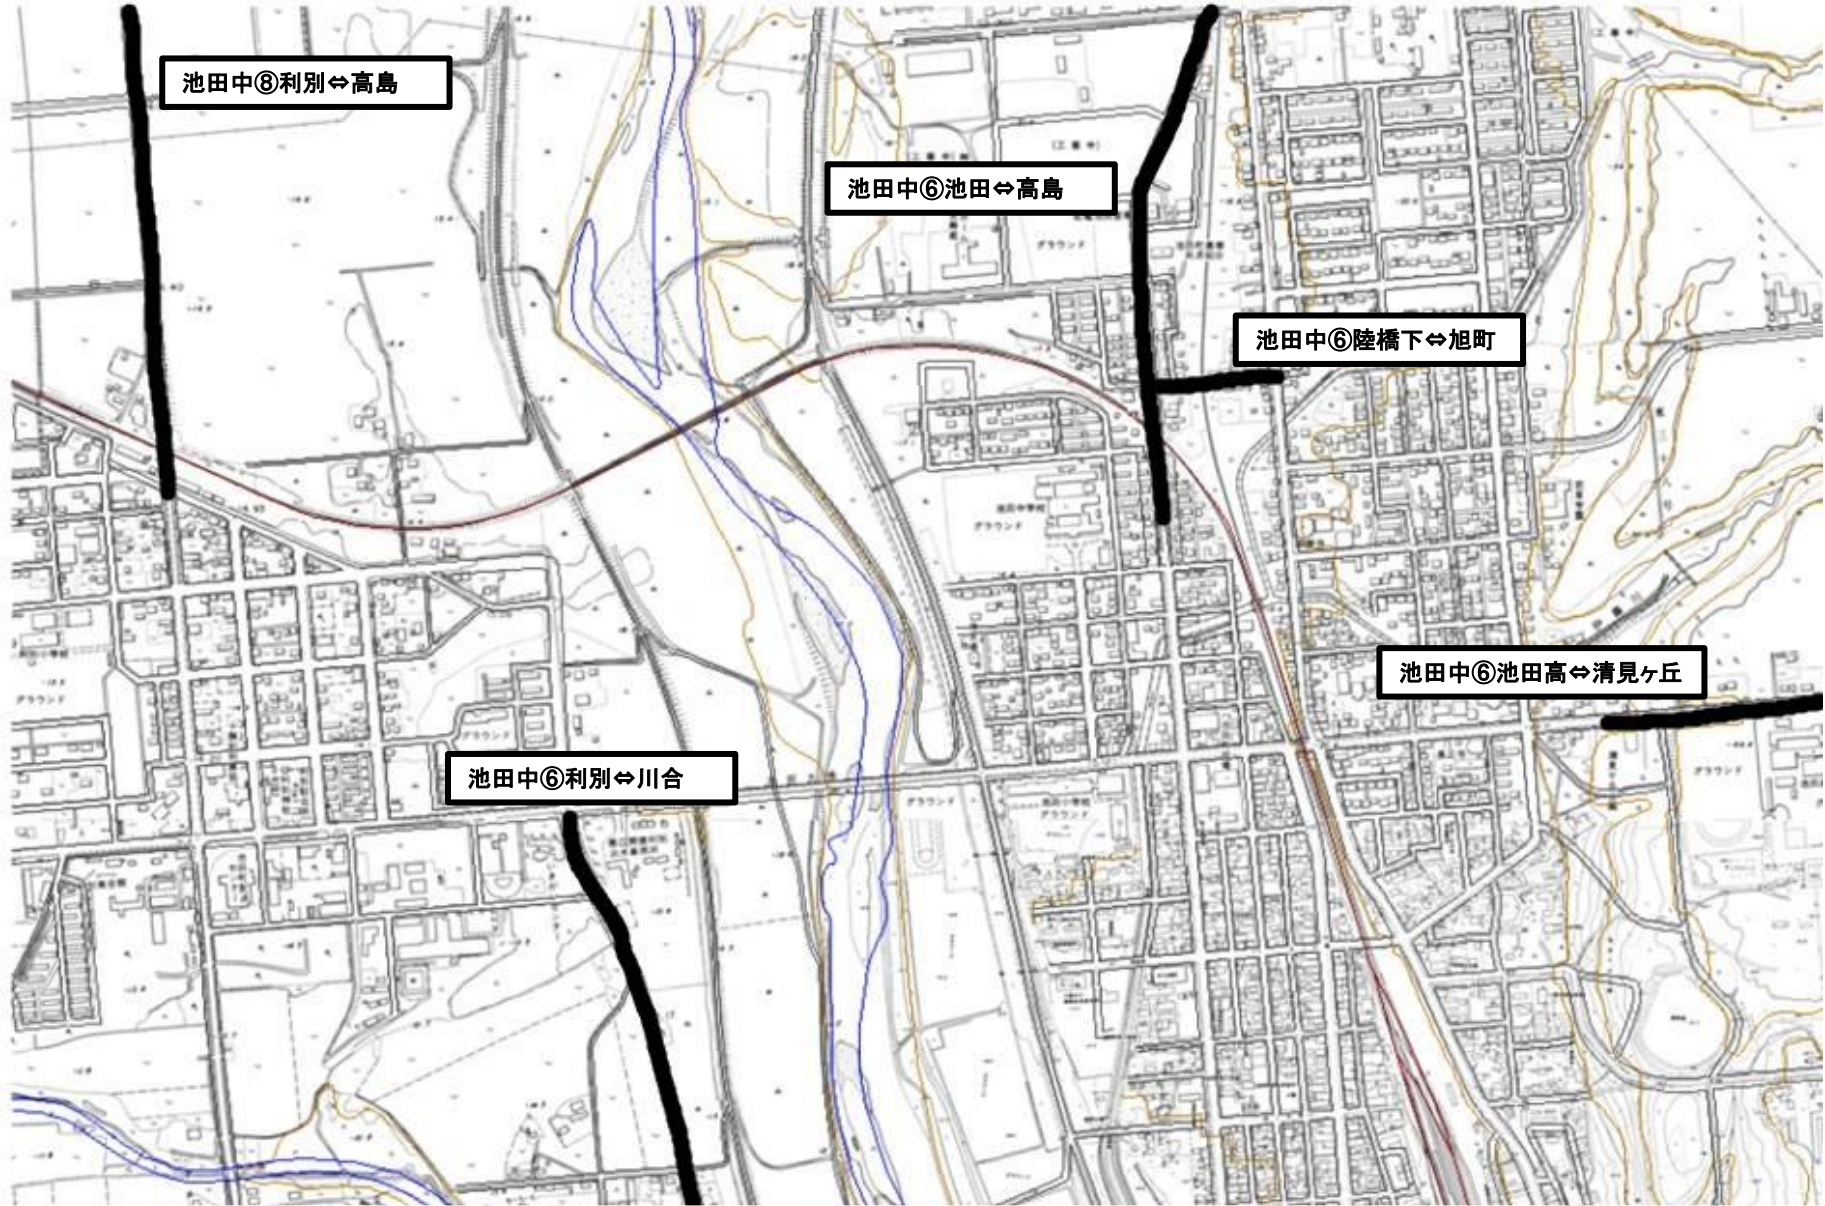

通学路の危険箇所地図

池田中⑧利別⇔高島

池田中⑥池田⇔高島

池田中⑥陸橋下⇔旭町

池田中⑥池田高⇔清見ヶ丘

池田中⑥利別⇔川合