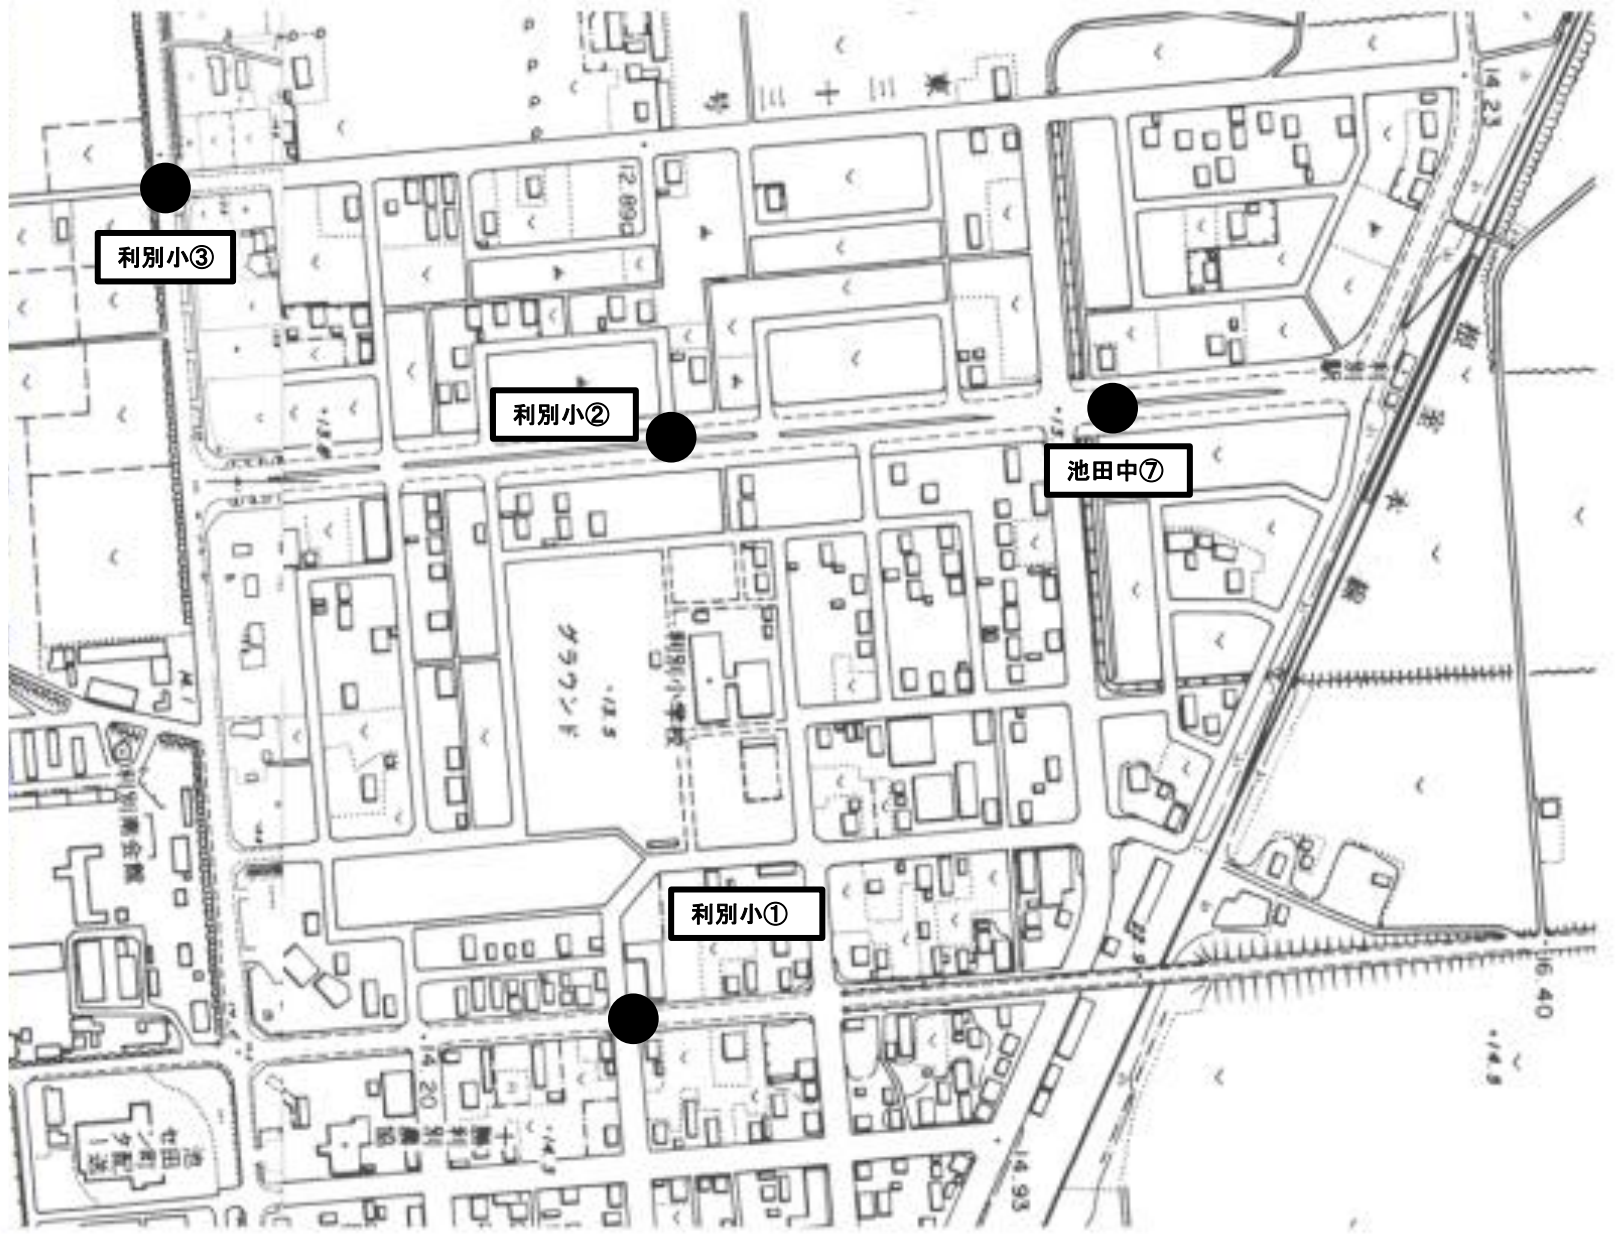

通学路の危険箇所地図

池田中⑧利別⇔高島

池田中⑥池田⇔高島

池田中⑥陸橋下⇔旭町

池田中⑥池田高⇔清見ヶ丘

池田中⑥利別⇔川合