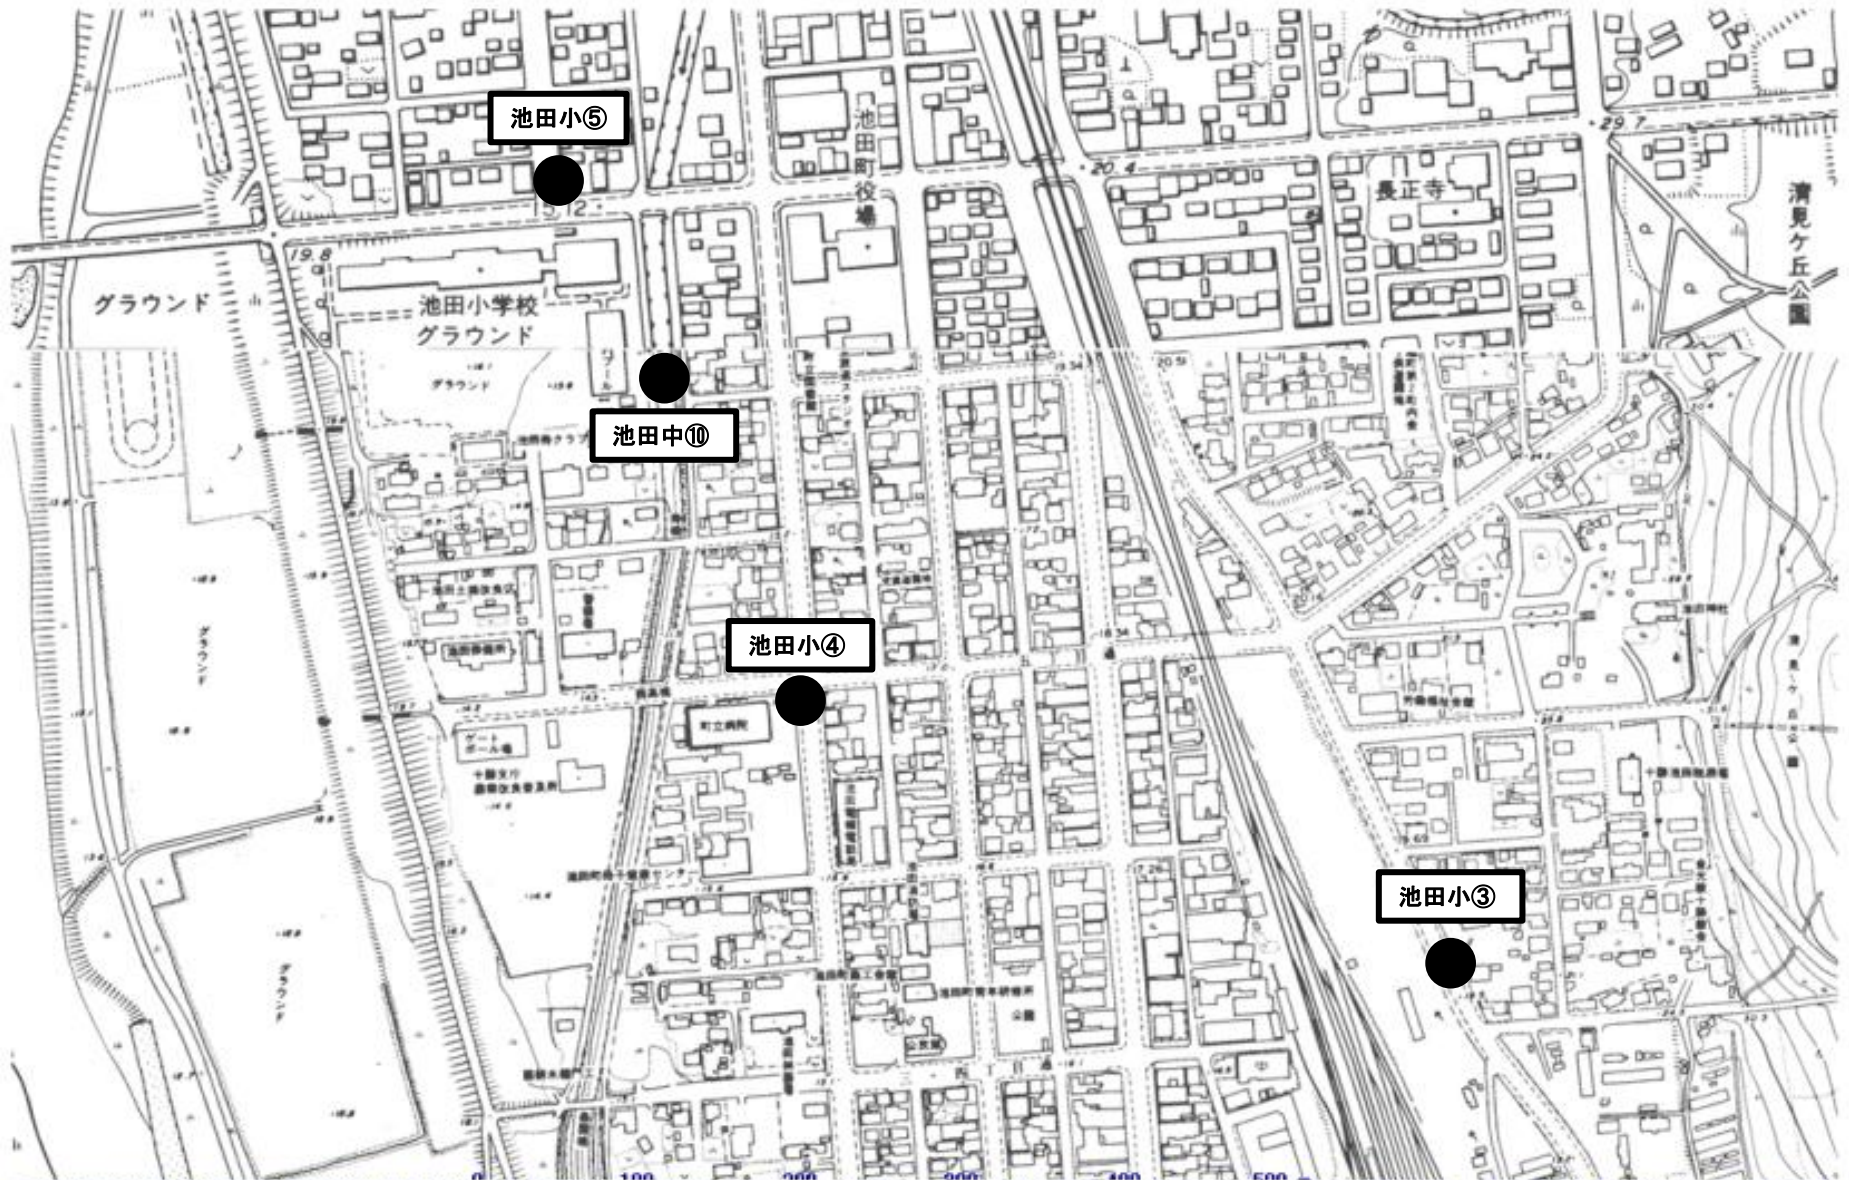

通学路の危険箇所地図

池田中⑧利別⇔高島

池田中⑥池田⇔高島

池田中⑥陸橋下⇔旭町

池田中⑥池田高⇔清見ヶ丘

池田中⑥利別⇔川合