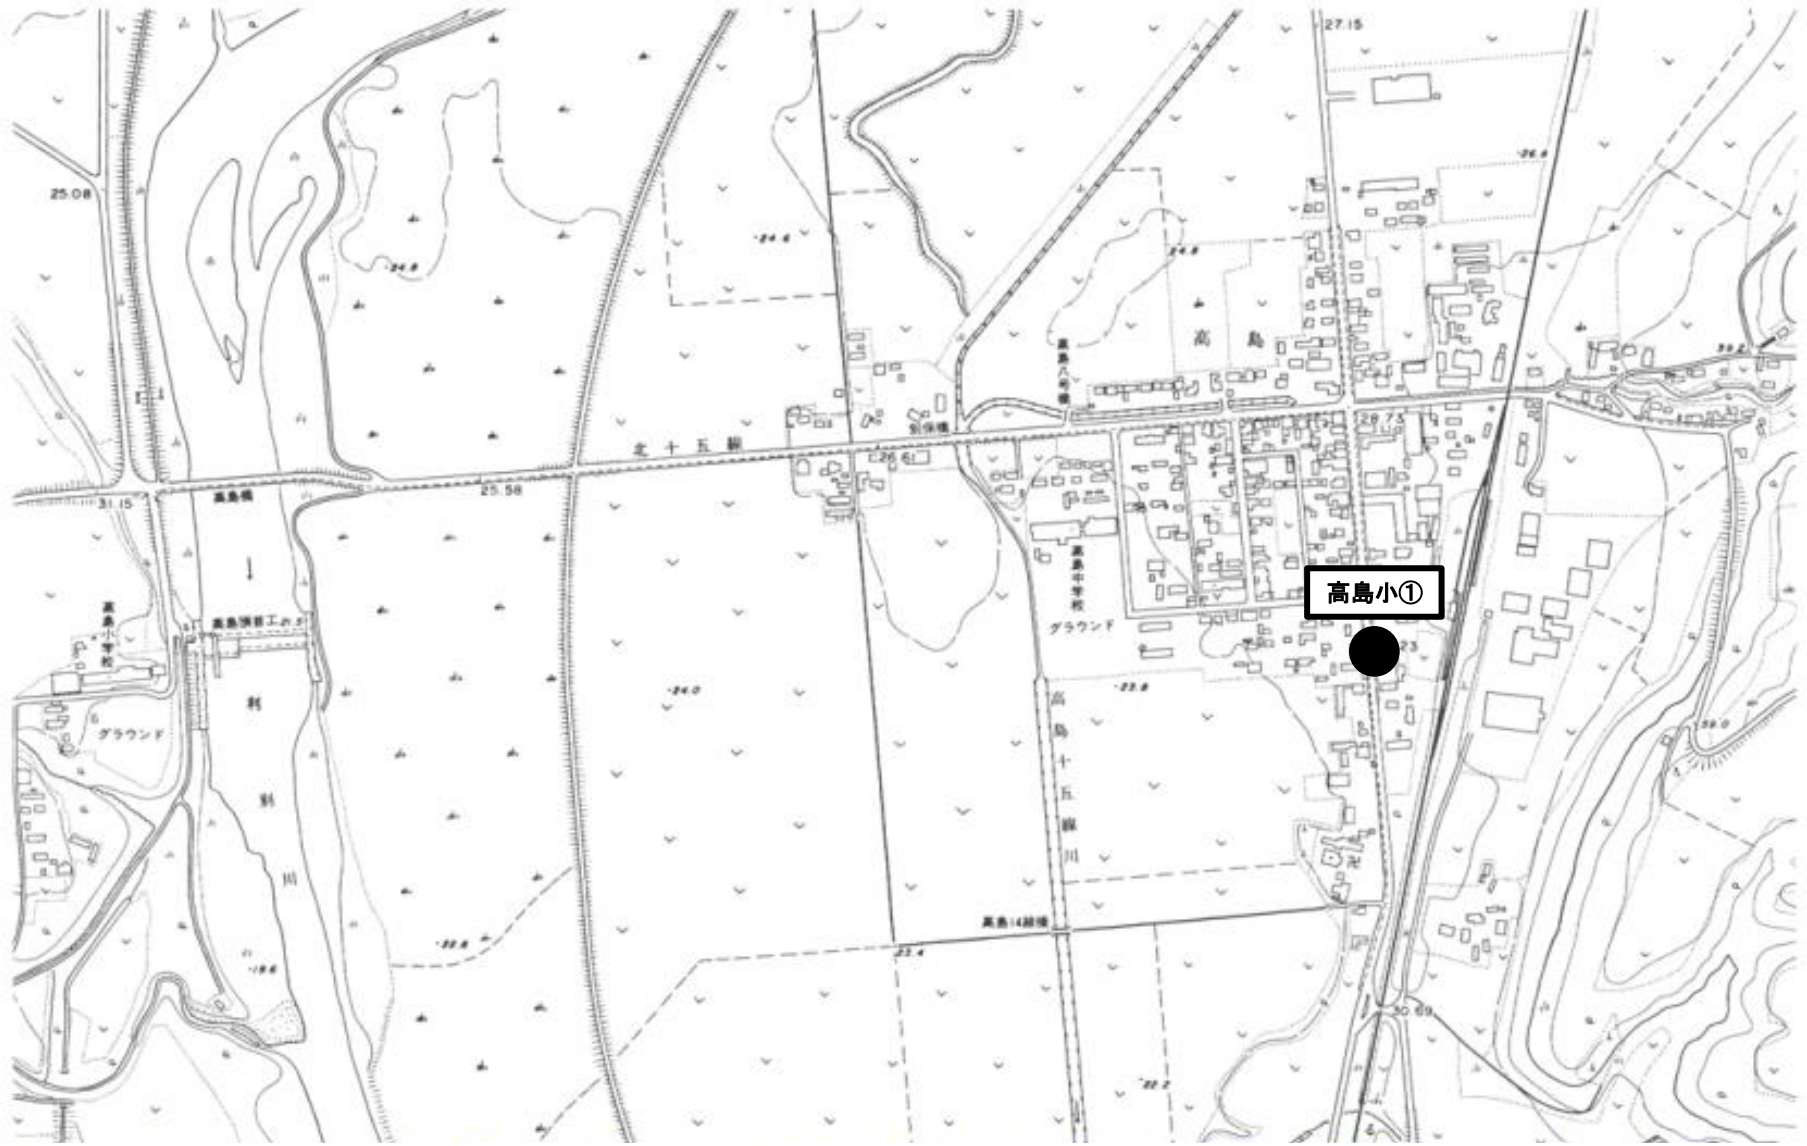

通学路の危険箇所地図

池田中⑧利別⇔高島

池田中⑥池田⇔高島

池田中⑥陸橋下⇔旭町

池田中⑥池田高⇔清見ヶ丘

池田中⑥利別⇔川合